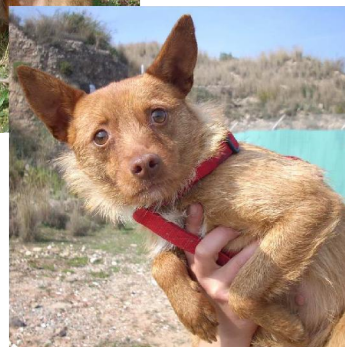

Kontakt:

Telefon: 0511 / 270 62 62 7
Mobil: 0163 / 8 41 01 96
Tierhilfe-Netzwerk:
Mobil: 0177 / 5 21 88 82

Eine Karte mit Orten, an denen Meggi bereits gesichtet wurde finden Sie unter:

www.tierhilfe-netzwerk.de

 Enttaufen: Meggi Telefon: 0511 / 270 62 62 7 Mobil: 0163 / 8 41 01 96 www.tierhilfe-netzwerk.de Mobil: 0177 / 5 21 88 82	 Enttaufen: Meggi Telefon: 0511 / 270 62 62 7 Mobil: 0163 / 8 41 01 96 www.tierhilfe-netzwerk.de Mobil: 0177 / 5 21 88 82	 Enttaufen: Meggi Telefon: 0511 / 270 62 62 7 Mobil: 0163 / 8 41 01 96 www.tierhilfe-netzwerk.de Mobil: 0177 / 5 21 88 82	 Enttaufen: Meggi Telefon: 0511 / 270 62 62 7 Mobil: 0163 / 8 41 01 96 www.tierhilfe-netzwerk.de Mobil: 0177 / 5 21 88 82	 Enttaufen: Meggi Telefon: 0511 / 270 62 62 7 Mobil: 0163 / 8 41 01 96 www.tierhilfe-netzwerk.de Mobil: 0177 / 5 21 88 82	 Enttaufen: Meggi Telefon: 0511 / 270 62 62 7 Mobil: 0163 / 8 41 01 96 www.tierhilfe-netzwerk.de Mobil: 0177 / 5 21 88 82	 Enttaufen: Meggi Telefon: 0511 / 270 62 62 7 Mobil: 0163 / 8 41 01 96 www.tierhilfe-netzwerk.de Mobil: 0177 / 5 21 88 82